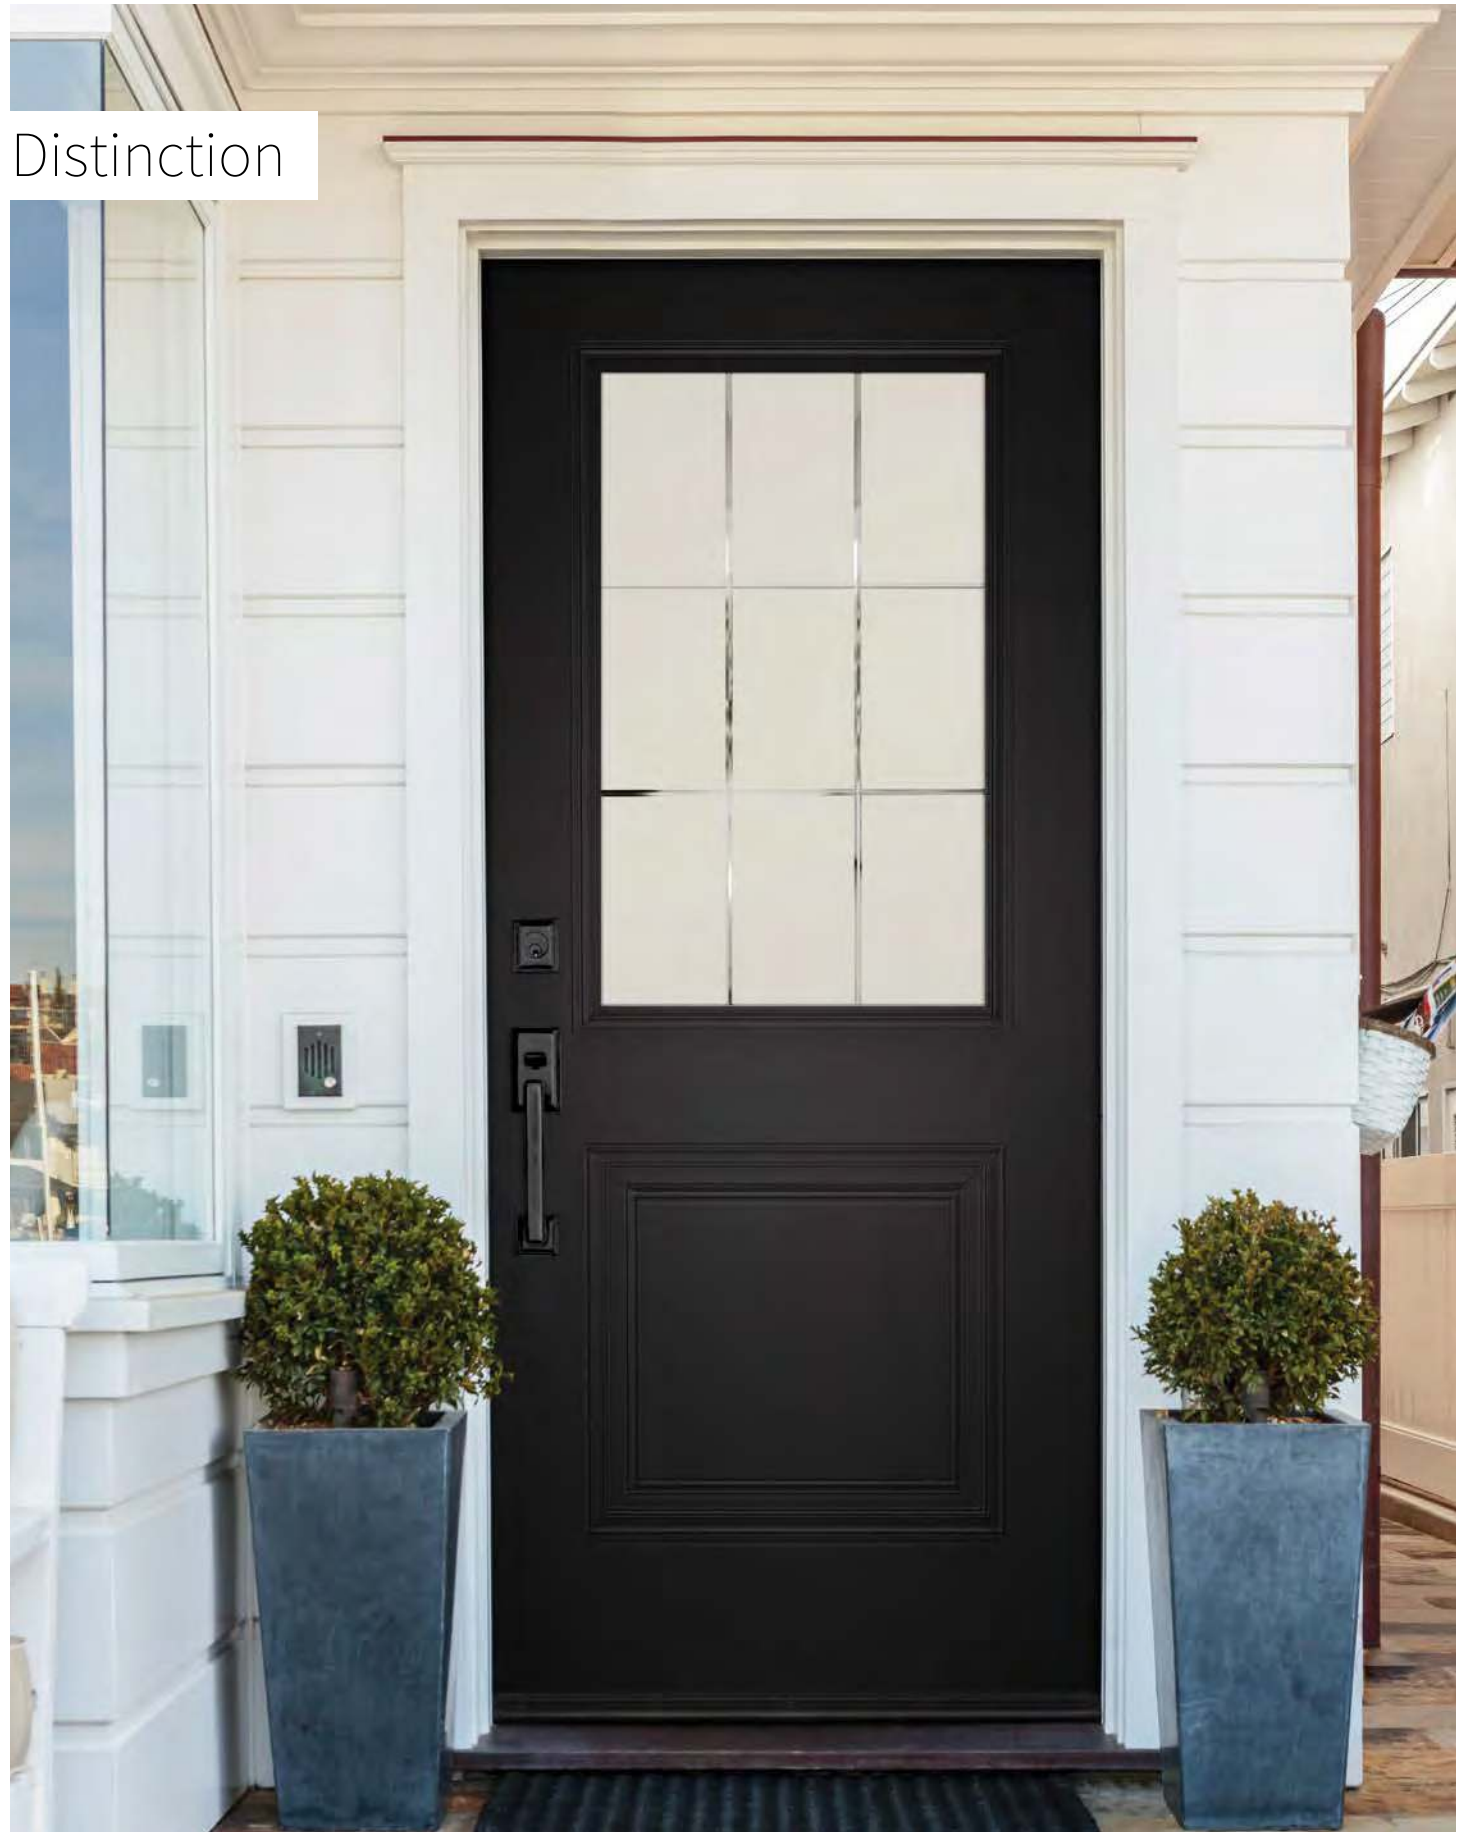

Distinction

London steel door p.25. Distinction 22" x 36" doorglass p.89.