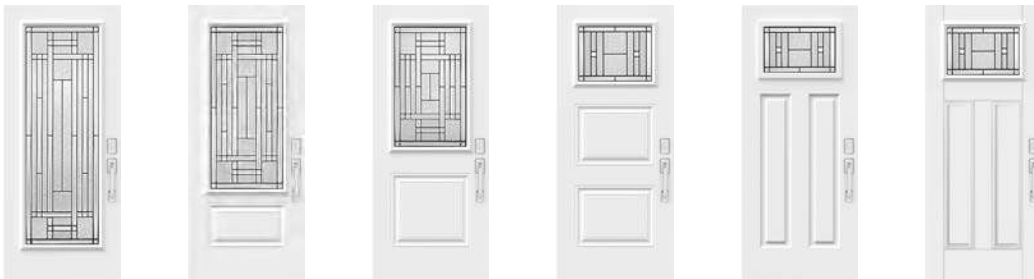

Caming: Zinc or Patina.

Frames: Contemporary or Novapvc.

Sidelites and transom: Looks great accompanied by Pinhead glass.

Available in custom sizes.

Privacy Level

3/5

SEMI-PRIVATE

Frames	22" x 64"	22" x 48"	22" x 36"	22" x 17"	22" x 14 7/16"	21" x 14 3/4"
	Zinc Pat.	Zinc Pat.	Zinc Pat.	Zinc Pat.	Zinc Pat.	Zinc Pat.
Contemporary	10-261-060 008 010	10-261-057 009 011	10-261-050 009 011	10-261-259 006 008	10-261-260 007 009	N/A
Novapvc	10-261-060 007 001	10-261-057 007 001	10-261-050 007 001	10-261-259 005 001	10-261-260 006 001	10-261-301 003 001