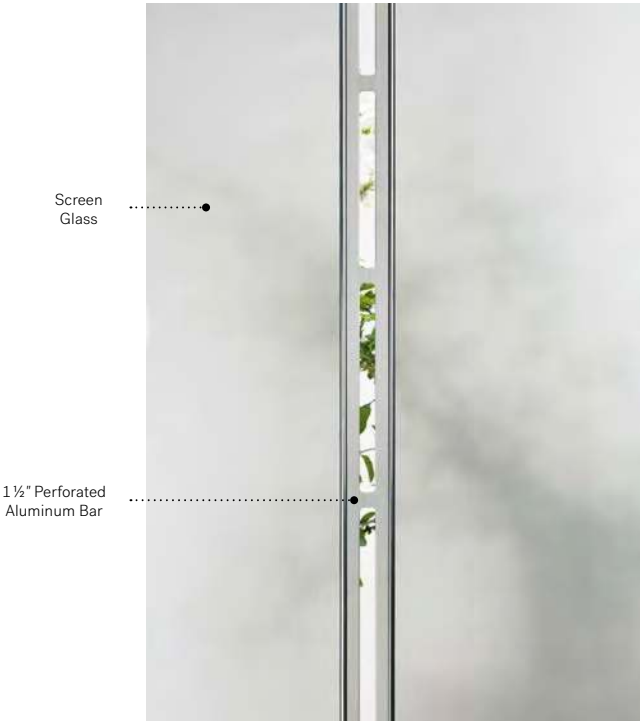

Tandem

With its distinctive aluminum bar, this doorglass is a perfect fit for modern architectures.

Stained Glass: Screen glass and 1 1/2" perforated aluminium bar.

Caming: Zinc.

Frames: Contemporary.

Sidelites and transom: Looks great accompanied by Screen glass.

Available in custom sizes.

Privacy Level **4/5**
PRIVATE