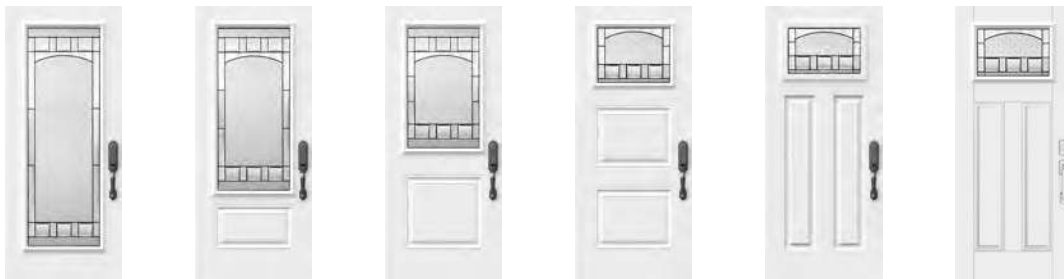

Available in custom sizes.

Privacy Level **3/5**
SEMI-PRIVATE

Frames	22" x 64"		22" x 48"		22" x 36"		22" x 17"		22" x 14 7/16"		21" x 14 3/4"	
	Zinc	Pat.	Zinc	Pat.	Zinc	Pat.	Zinc	Pat.	Zinc	Pat.	Zinc	Pat.
Contemporary	10-258-060-010	012	10-258-057-011	013	10-258-050-011	013	10-258-259-011	013	10-258-260-007	009	N/A	
Novapvc	10-258-060-009	001	10-258-057-010	001	10-258-050-010	001	10-258-259-005	001	10-258-260-006	008	10-258-301-003	001
Stainable	10-258-060-011	005	10-258-057-012	005	10-258-050-012	006	10-258-259-008	004	N/A		10-258-301-004	005