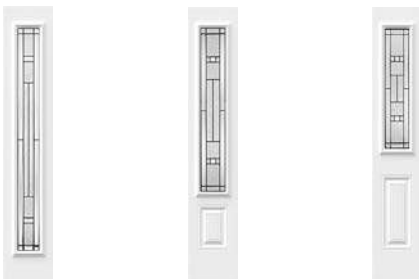

Frames	7" x 64"	8" x 48"	8" x 36"
	Zinc | Pat.	Zinc | Pat.	Zinc | Pat.
Contemporary	10-261-005 | 008 | 010	10-261-017 | 008 | 010	10-261-010 | 007 | 009
Novapvc	10-261-005 | 007 | 001	10-261-017 | 007 | 001	10-261-010 | 006 | 001